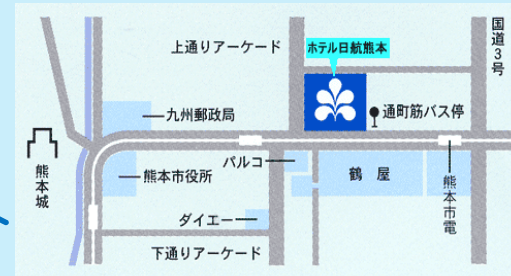

〒860-8536

熊本県熊本市中央区上通町2-1

プログラム

16:00～ 説明会開始 (受付/15:30～)

1) 国際コンテナ戦略港湾政策について

近畿地方整備局

2) 阪神港のご紹介

阪神国際港湾株式会社

3) 内航コンテナ船 サービス紹介

井本商運株式会社

17:15～ 情報交換会

※内容は予告なく変更する場合がございます。

主催 阪神国際港湾戦略事務局ポートセールス部会
阪神国際港湾株式会社、国土交通省近畿地方整備局、神戸市港湾局、大阪港湾局

後援 熊本県、熊本市、八代市、熊本港ポートセールス協議会、
八代港ポートセールス協議会、独立行政法人日本貿易振興機構 (ジェトロ)

申込方法：下記URL、若しくは2次元バーコードから
お申込ください。